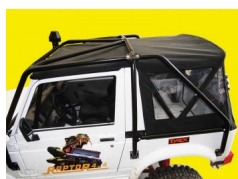

Precio final269,00 €

Precio con descuento222,31 €

Precio de venta con descuento

P. V. sin impuestos: 222,31 €

Cantidad de impuestos46,69 €

Capota de lona de sustitución, válida para Samurai y SJ, color negro con ventanas translúcidas. Excelente calidad y acabado.

Descripción

Lona completa con ventanas oscuras y cremallera trasera, calidad excepcional al mejor precio.

Compatible con anclajes y varillaje original (NO INCLUIDOS).

No incluye funda de rueda de repuesto.